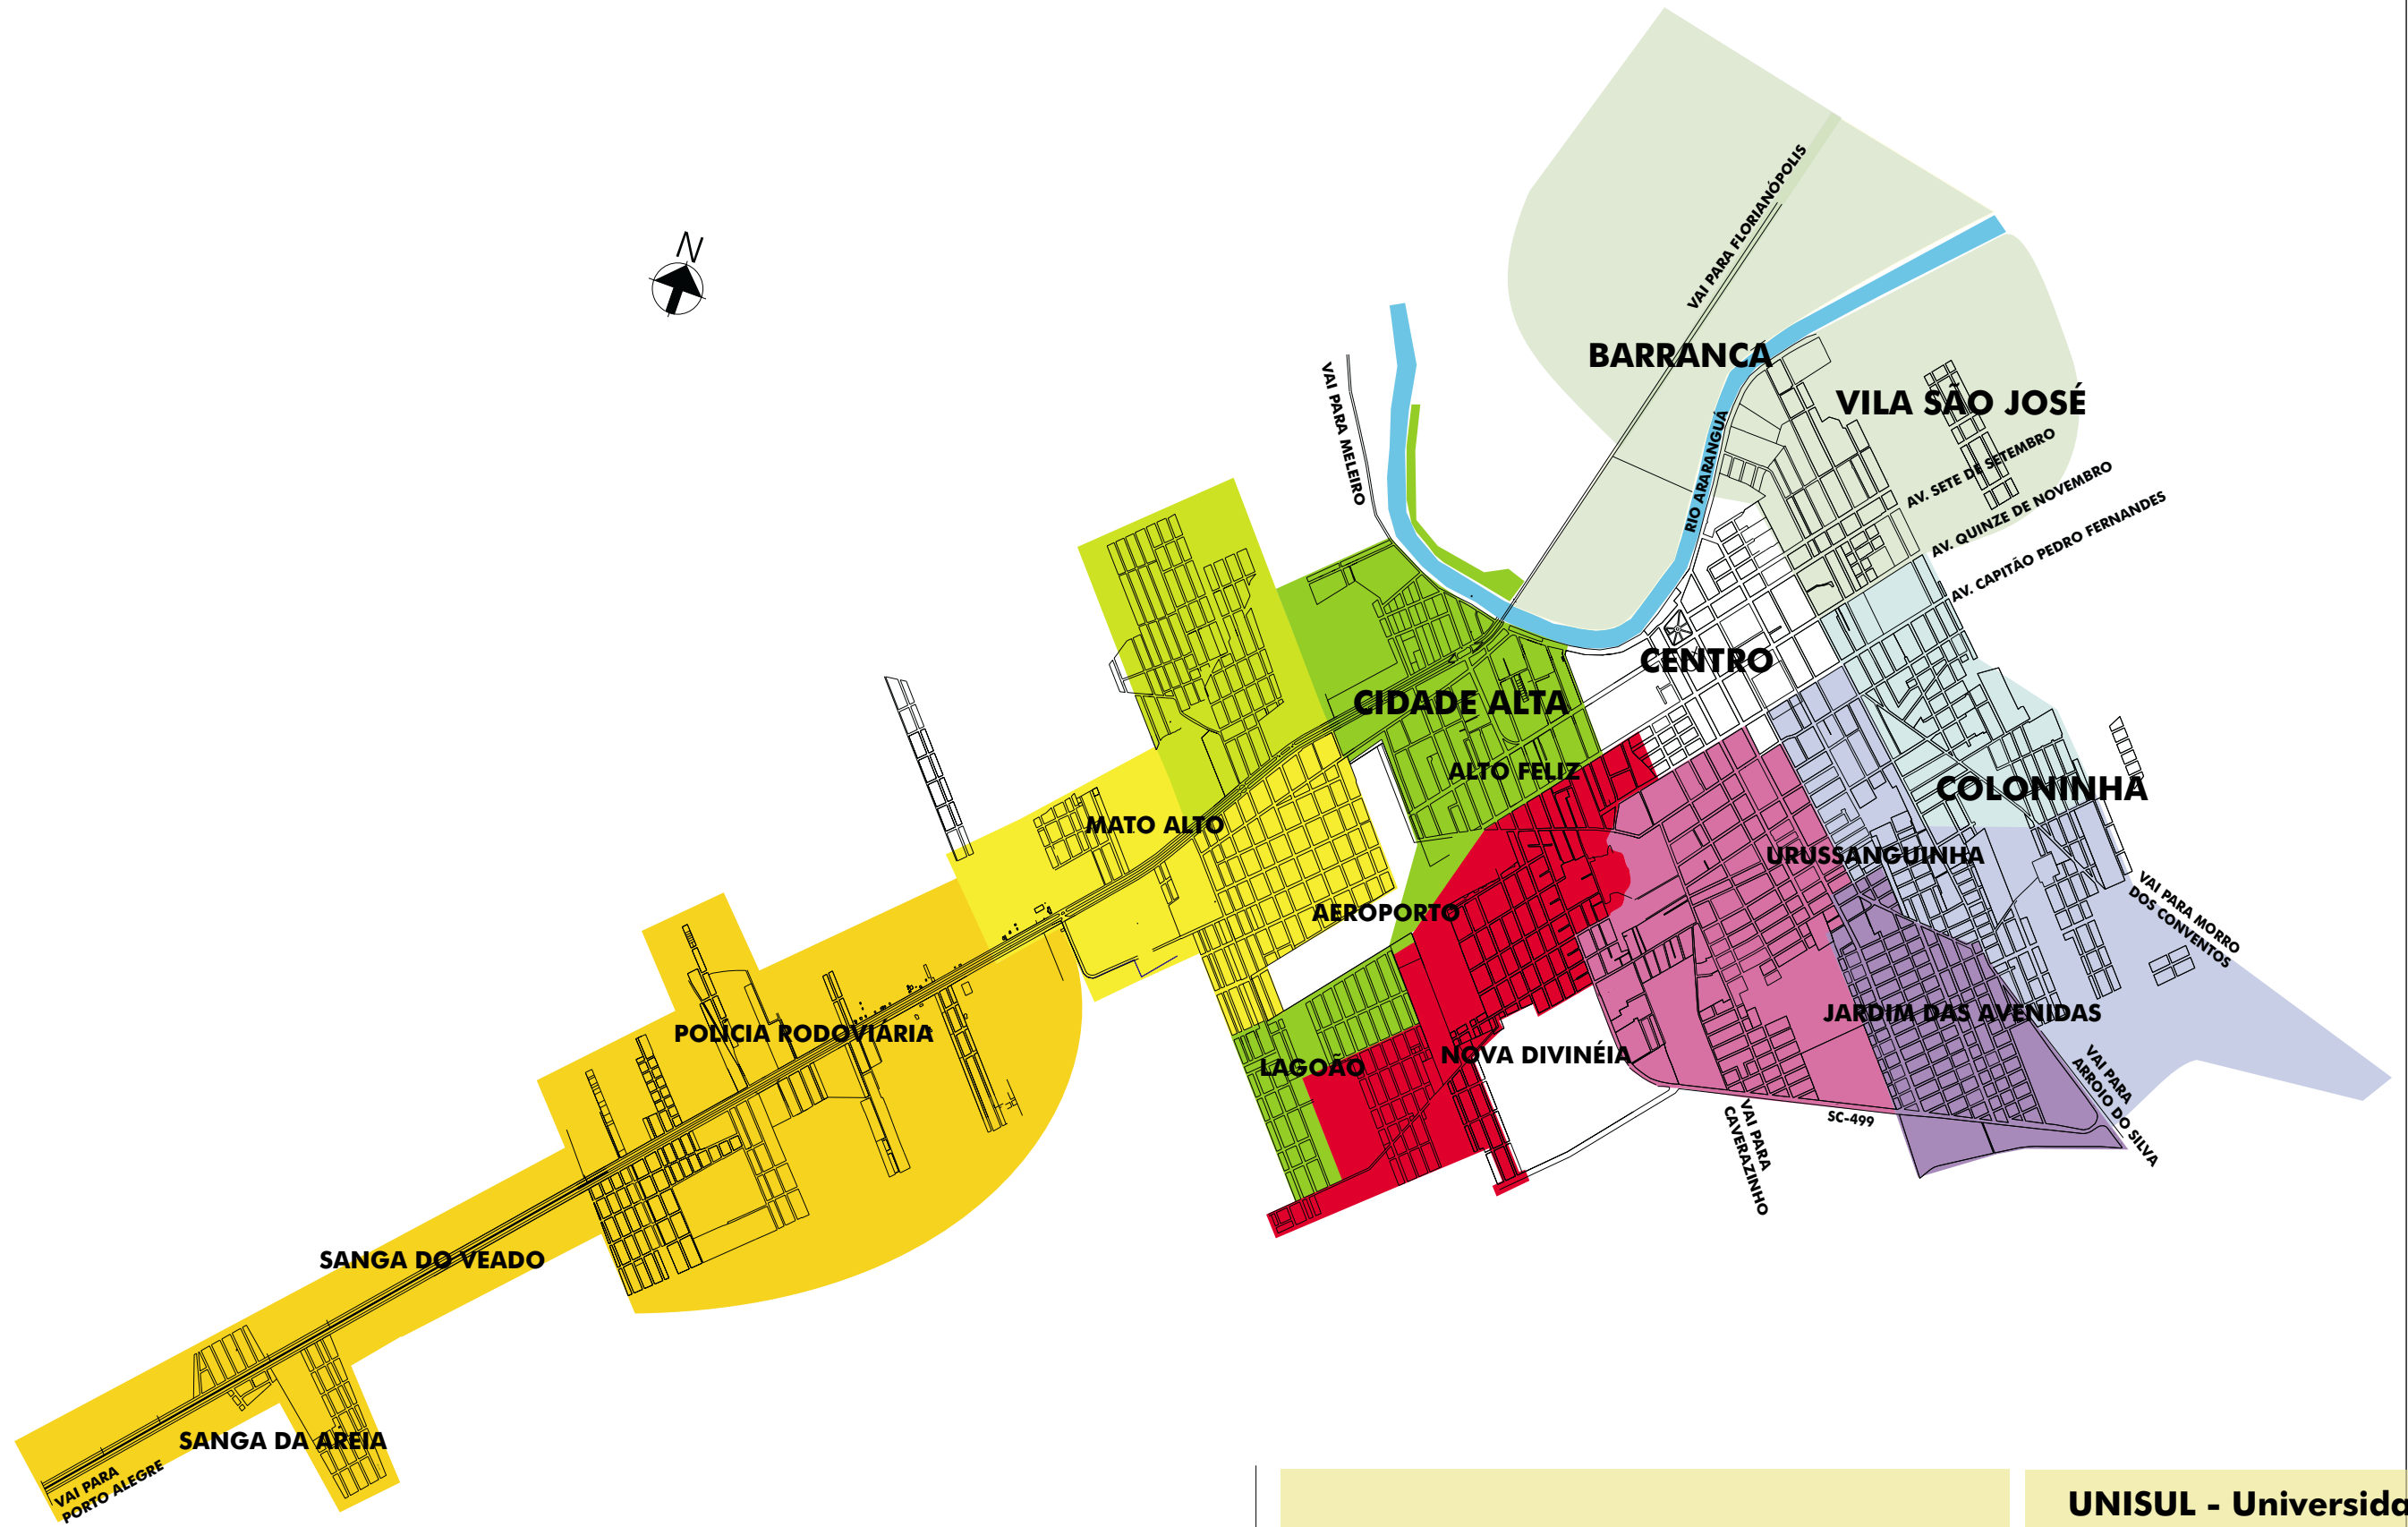

Mapa de Áreas do PSF

Legenda

- | | |
|---------------------|-----------------------------------|
| Jardim das Avenidas | Vila São José |
| Urussanguinha | Cidade Alta |
| Nova Divinéia | Colônia II |
| Mato Alto | Colônia I |
| Colônia | Hercílio Luz (fora do perímetro) |
| Jardim Cibeles | Sanga da Toca (fora do perímetro) |

UNISUL - Universidade do Sul de Santa Catarina
Arquitetura e Urbanismo

Contratante:
Prefeitura Municipal de Araranguá

Ano: 2002 S/Escala